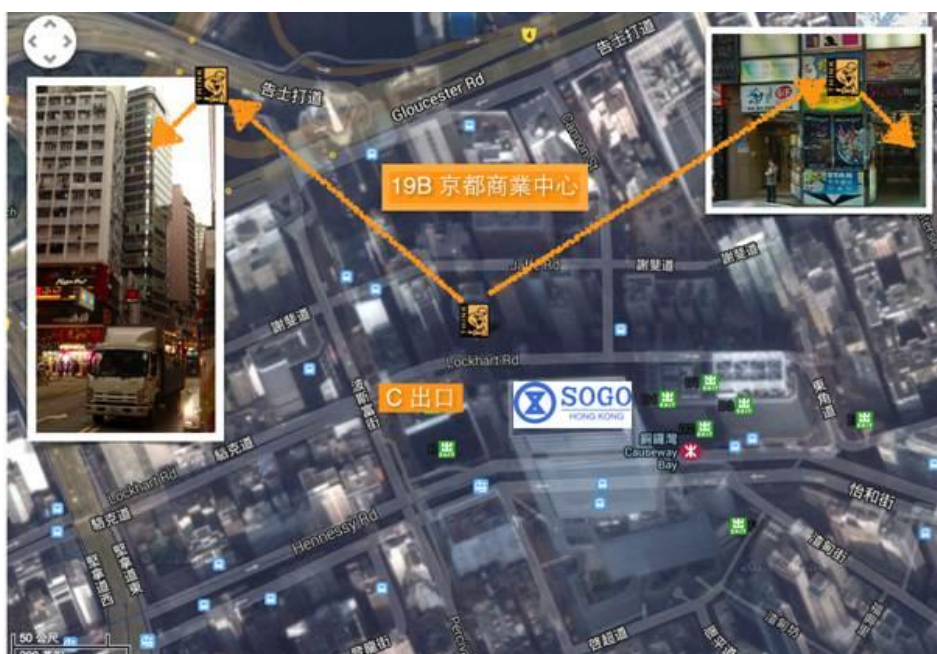

親愛的浸大計算機科學系老師及校友，

香港浸會大學計算機科學系校友會 將舉行「聖誕暢飲聚會」，現誠邀校友們攜同親友一同出席：

日期: 2014/12/12 - 星期五 - 7:00pm - 10:00pm

地點: **Think Cafe** - 銅鑼灣駱克道 491 至 499 號京都商業中心 19 樓 B - 銅鑼灣地鐵站 C 出口對面

Think Cafe & Location: <https://www.thinkers.hk/> / <https://www.youtube.com/watch?v=y7BJt6qvCI8>

是次聚會旨在給校友們一個相聚的機會，認識不同年屆畢業的校友，擴闊社交圈子，並一同在聖誕前夕歡聚。

(現場所有手調咖啡、特飲一律免費。)

隨件附上 當晚免費飲品 Menu & 地點指示圖。

免費飲品單 Free Drink Menu				
	咖啡系列	Coffee Series	花茶	Herbal Tea
	意大利特濃咖啡	Espresso	粉紅玫瑰	Rose
	泡牛奶咖啡	Cappuccino	檸檬草	Lemon Grass
	牛奶咖啡	Latte	薄荷葉	Peppermint
	朱古力牛奶咖啡	Mocha	桂花	Osmanthus
	玫瑰咖啡	Rose Latte		
	雲呢拿咖啡	Vanilla Latte	其他飲品	Others
	榛子咖啡	Hazelnut Latte	時令特飲	Season Special
	薄荷咖啡	Mint Latte	各式汽水	Soft Drinks
	愛爾蘭咖啡	Irish Latte	各式樽裝飲品	Bottled Drinks
焦糖咖啡	Caramel Latte			

facebook facebook.com/pages/think Free Wifi password : thinkahead